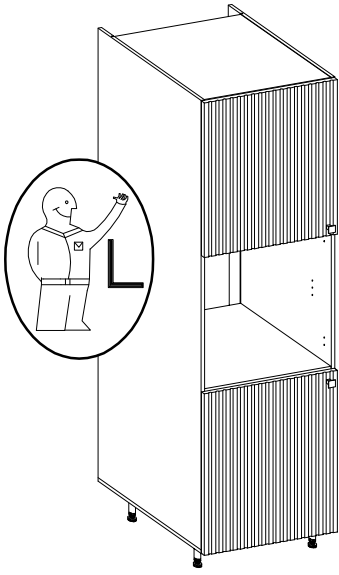

60 DP-2100 2F
FRONT

30x30mm	M4x22mm
S	U
2	2

Ersatzteil Nummer	Dimension
KUH.71081	682x596x18
KUH.71056	713x596x18

ISM-KUH-01910

1

LEFT

RIGHT

2

 †35/0mm [CD] HG 4	 †3.5x13mm P5 8
--	---

3

30x30mm	M4x22mm
	
S	U
2	2

KUH.71081

KUH.71056

KUH.71081

KUH.71056