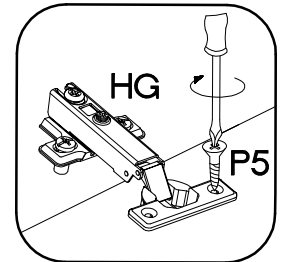

60 DP-2100 2F
FRONT

30x30mm	M4x22mm
S	U
2	2

Ersatzteil Nummer	Dimension
KUH.71081	682x596x18
KUH.71056	713x596x18

ISM-KUH-01910

1

LEFT

RIGHT

2

 †35/0mm [CD] HG 4	 †3.5x13mm P5 8
--	---

3

30x30mm	M4x22mm
	
S	U
2	2

KUH.71081

KUH.71056

KUH.71081

KUH.71056