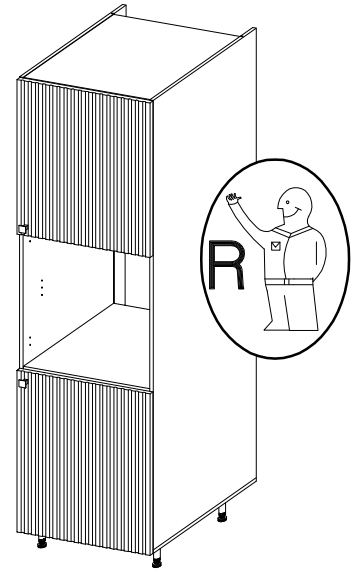

60 DP-2100 2F
FRONT

30x30mm	M4x22mm
S	U
2	2

Ersatzteil Nummer	Dimension
KUH.71081	682x596x18
KUH.71056	713x596x18

ISM-KUH-01910

1

LEFT

RIGHT

2

 †35/0mm [CD] HG 4	 †3.5x13mm P5 8
--	---

3

30x30mm	M4x22mm
	
S	U
2	2

KUH.71081

KUH.71056

KUH.71081

KUH.71056