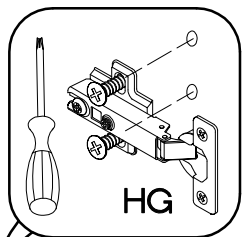

60 DP-2100 2F
FRONT

30x30mm	M4x22mm
S	U
2	2

Ersatzteil Nummer	Dimension
KUH.71081	682x596x18
KUH.71056	713x596x18

ISM-KUH-01910

1

LEFT

RIGHT

2

 †35/0mm [CD] HG 4	 †3.5x13mm P5 8
--	---

3

30x30mm	M4x22mm
	
S	U
2	2

KUH.71081

KUH.71056

KUH.71081

KUH.71056