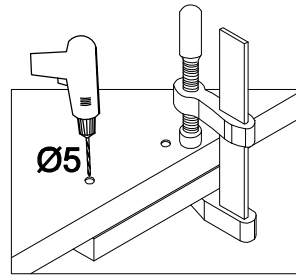

60 DP-2100 2F
FRONT

30x30mm	M4x22mm
S	U
2	2

Ersatzteil Nummer	Dimension
KUH.71081	682x596x18
KUH.71056	713x596x18

ISM-KUH-01910

1

LEFT

RIGHT

2

 †35/0mm [CD] HG 4	 †3.5x13mm P5 8
--	---

3

30x30mm	M4x22mm
	
S	U
2	2

KUH.71081

KUH.71056

KUH.71081

KUH.71056