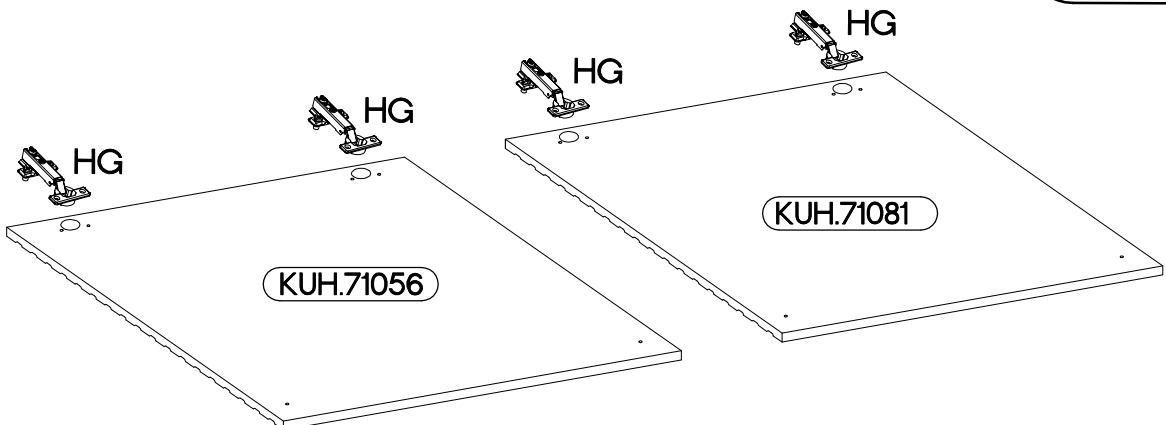

60 DP-2100 2F
FRONT

30x30mm	M4x22mm
S	U
2	2

Ersatzteil Nummer	Dimension
KUH.71081	682x596x18
KUH.71056	713x596x18

ISM-KUH-01910

1

LEFT

RIGHT

2

 †35/0mm [CD] HG 4	 †3.5x13mm P5 8
--	---

3

30x30mm	M4x22mm
	
S	U
2	2

KUH.71081

KUH.71056

KUH.71081

KUH.71056