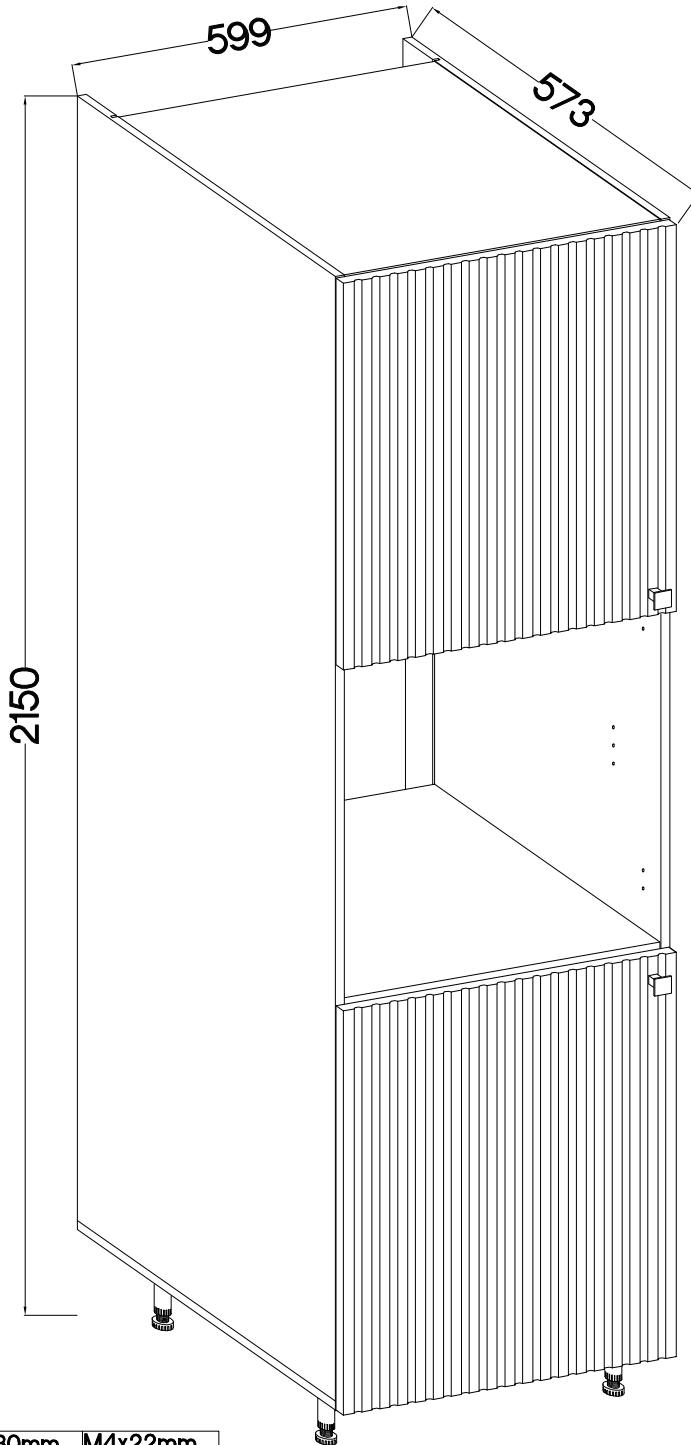

60 DP-2100 2F
FRONT

30x30mm	M4x22mm
S	U
2	2

Ersatzteil Nummer	Dimension
KUH.71081	682x596x18
KUH.71056	713x596x18

ISM-KUH-01910

1

LEFT

RIGHT

2

 †35/0mm [CD] HG 4	 †3.5x13mm P5 8
--	---

3

30x30mm	M4x22mm
	
S	U
2	2

KUH.71081

KUH.71056

KUH.71081

KUH.71056